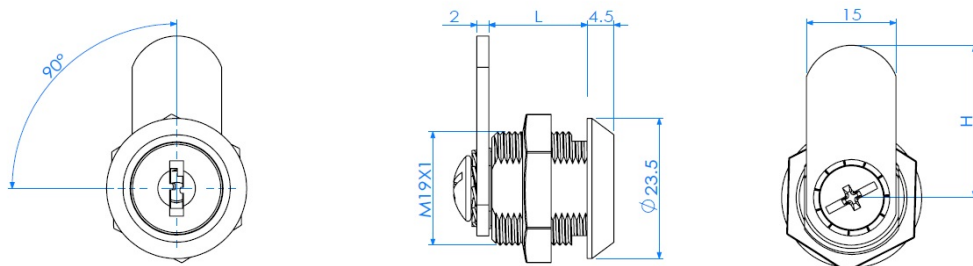

## Description:

Cam Lock 1916, 90DG, CPL, Cam No. A01, KA D20, CK SISO

## Item number:

14.04.472-5

Units	Box	Carton	HS Code	Barcode
Pcs.	12	240	8301300000	
				5704866454018

L1=16mm  
L2=20mm  
L3=25mm  
L4=30mm

**SISO A/S**  
Mileparken 11  
DK-2740 Skovlunde  
Denmark  
VAT: DK 24786013